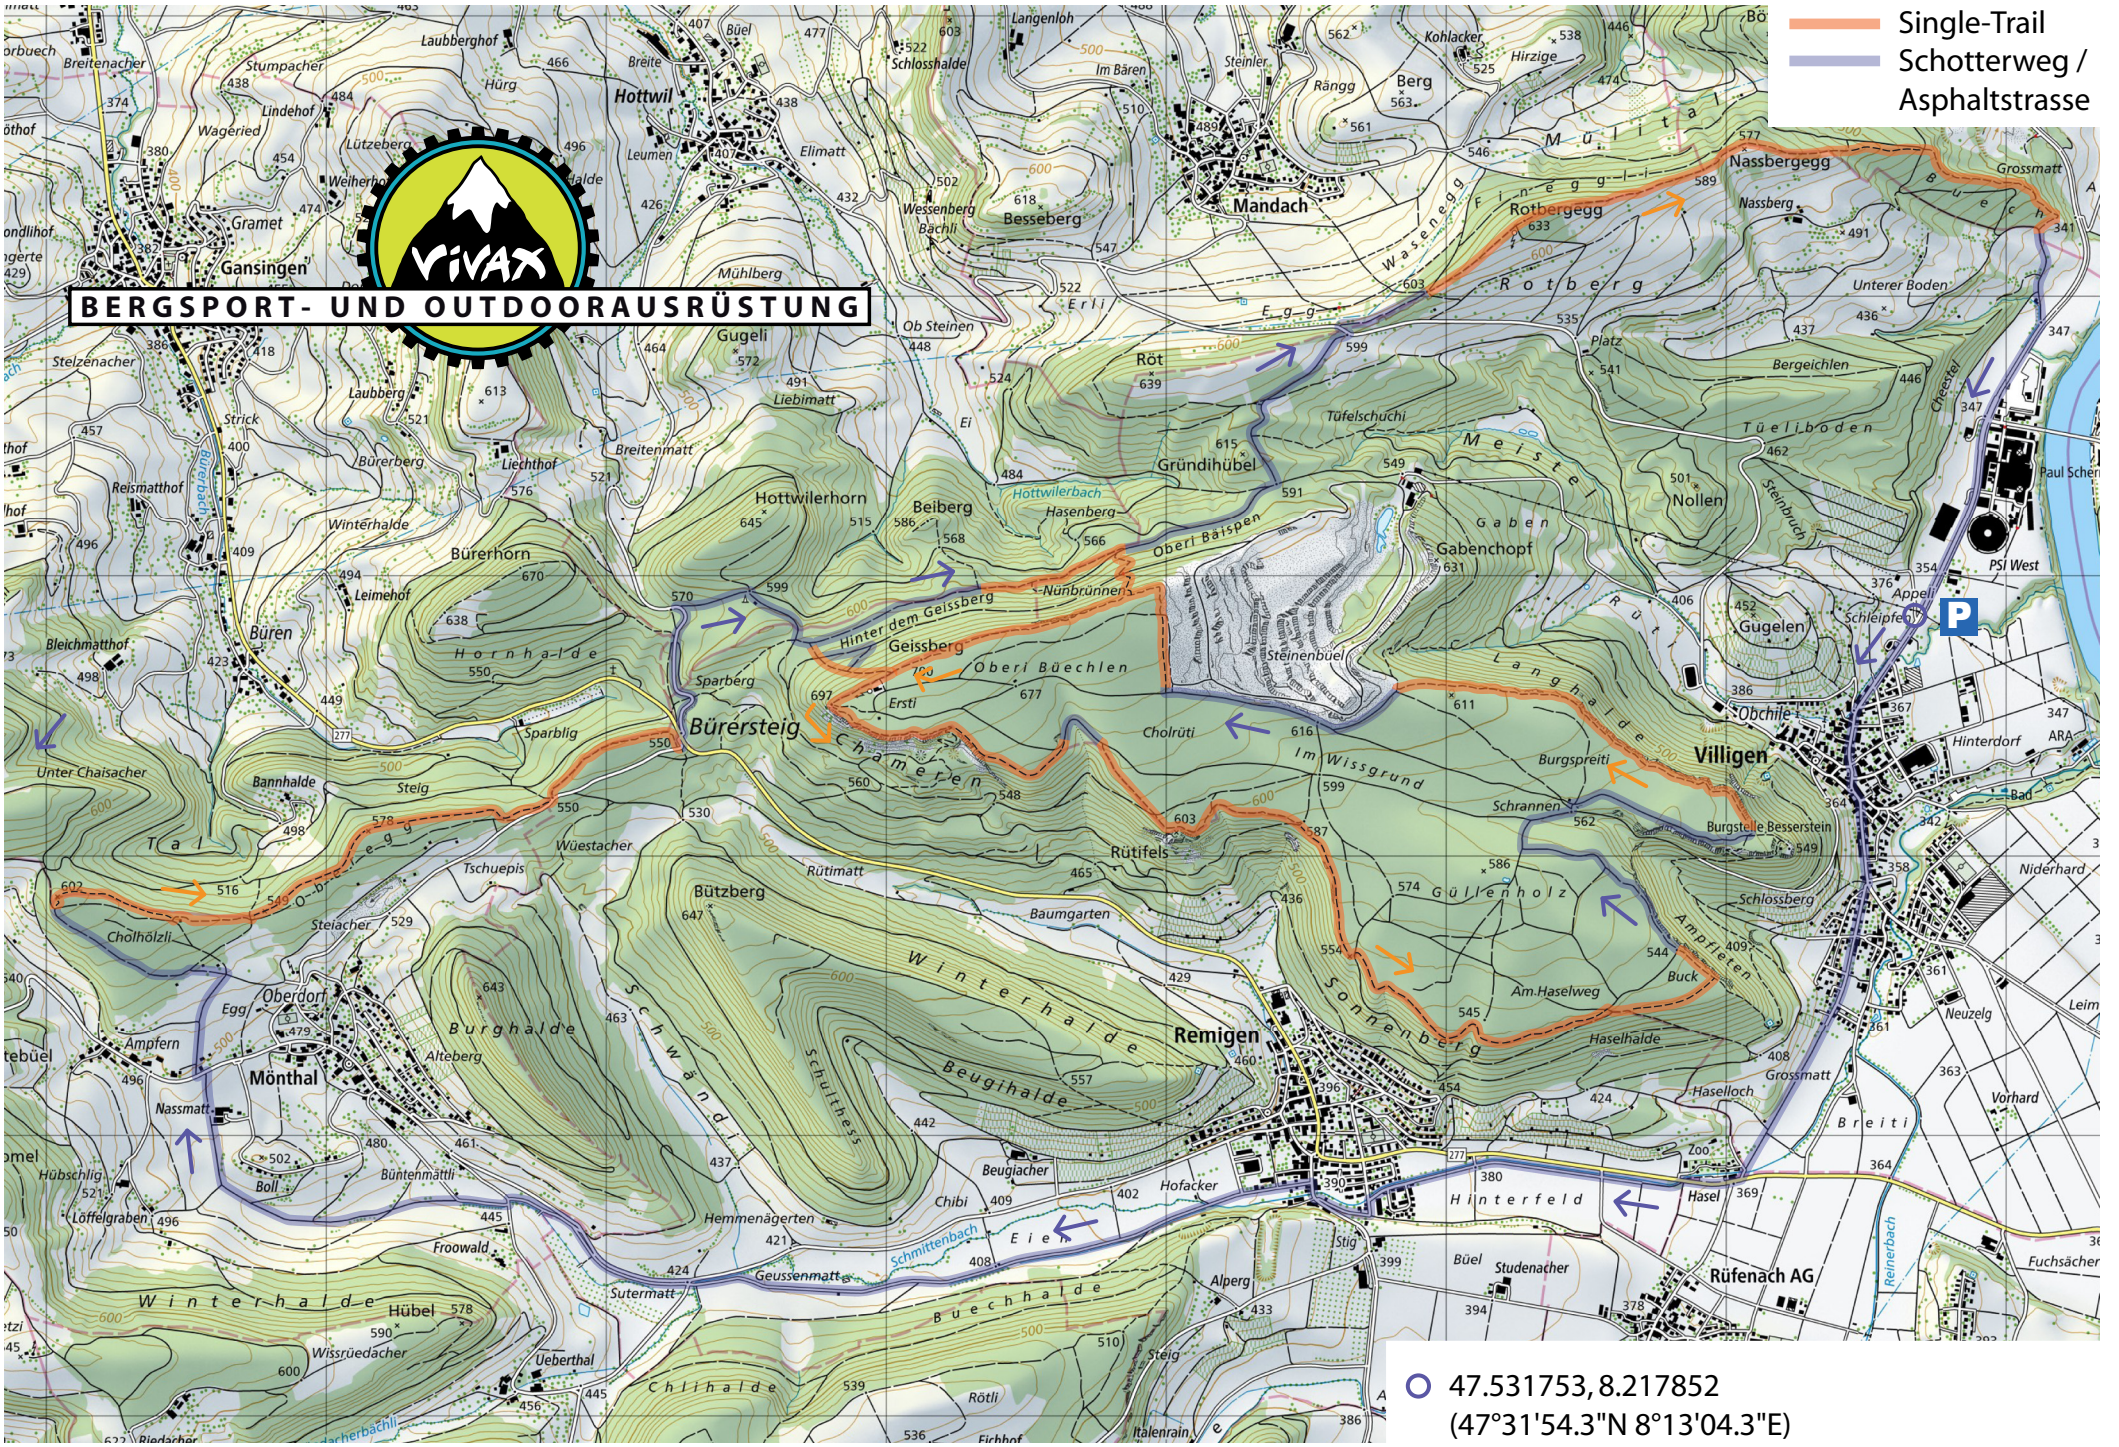

BERGSport- UND OUTDOORAUStRÜStUNG

- Single-Trail
- Schotterweg / Asphaltstrasse

○ 47.531753, 8.217852
(47°31'54.3"N 8°13'04.3"E)